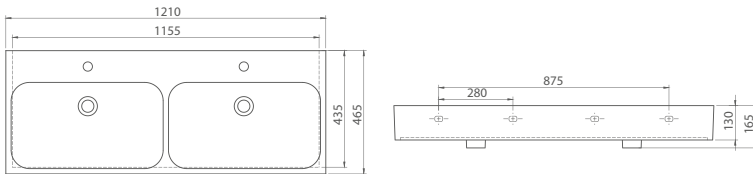

100 cm

Cena netto
899 PLN

080300-u
Umywalka Pinto

100 cm

Cena netto
899 PLN

080000-u
Umywalka Pinto

75 cm

Cena netto
709 PLN

080900-u
Umywalka Pinto
150 cm

080700-u
Umywalka Pinto
120 cm

080500-u
Umywalka Pinto
100 cm

080300-u
Umywalka Pinto
100 cm

080000-u
Umywalka Pinto
75 cm

Mini 40 cm

Mini

WODA TO ŻYWIÓŁ