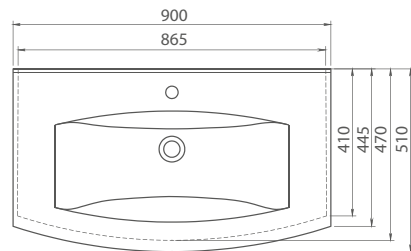

ZAMIEŃ DOM W PRZYTULNE GNIAZDKO

Rozsmakuj się w zacisznym i stylowym otoczeniu. Subtelność jej formy doda lekkości łazience. Piękno PLUS funkcjonalność to doskonale zgrany duet.