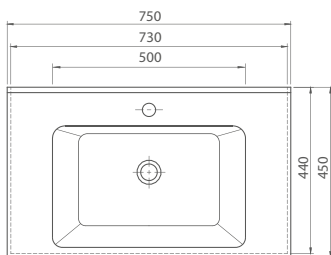

067400-u
Umywalka Arte

75 cm