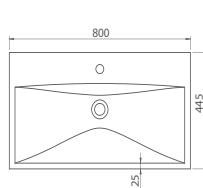

NOWOŚĆ

032200-u
Umywalka Elite

80 cm

Cena netto

669 PLN

032100-u
Umywalka Elite

70 cm

Cena netto