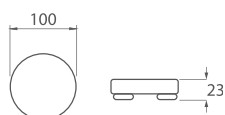

70 cm

072700-u
Umywalka Lal

60 cm

072200-u
Umywalka Lal C 60

60 cm

ZC-0008
Zaślepka ceramiczna syfonu

10 cm

More 48 cm