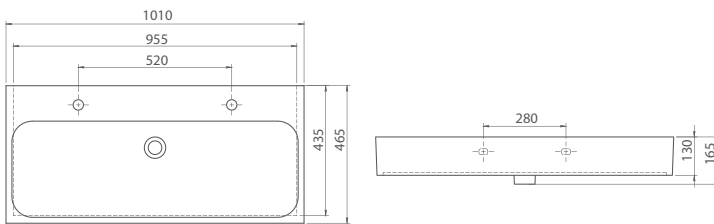

100 cm

Cena netto
899 PLN

080300-u
Umywalka Pinto

100 cm

Cena netto
899 PLN

080000-u
Umywalka Pinto

75 cm

Cena netto
709 PLN

080900-u
Umywalka Pinto
150 cm

080700-u
Umywalka Pinto
120 cm

080500-u
Umywalka Pinto
100 cm

080300-u
Umywalka Pinto
100 cm

080000-u
Umywalka Pinto
75 cm

Mini 40 cm

Mini

WODA TO ŻYWIÓŁ