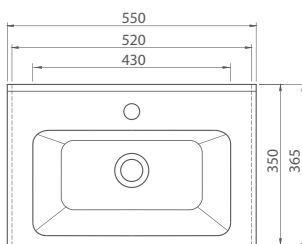

067500-u
Umywalka Arte

85 cm*

067400-u
Umywalka Arte

75 cm

067300-u
Umywalka Arte

65 cm

067200-u
Umywalka Arte

55 cm