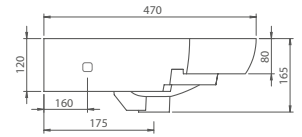

001900-u
Umywalka Arda

46x46 cm

Cena netto

369 PLN

NOWOŚĆ