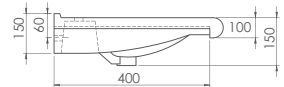

061500-u
Umywalka Side

Cena netto

65 cm

509 PLN