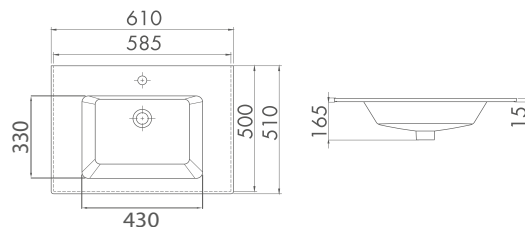

05010-u
Umywalka Ibiza
60 cm

Cena netto
599 PLN

NOWOŚĆ