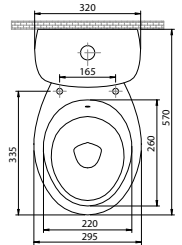

003100-u61
Umywalka wisząca Happy*

Cena netto

265 PLN

NOWOŚĆ