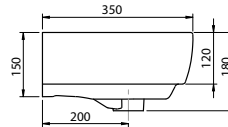

016800-61
Półpostument*

Cena netto

271 PLN

NOWOŚĆ