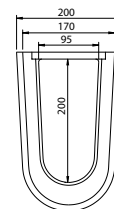

NOWOŚĆ

016800-61
Półpostument*

Cena netto

271 PLN

NOWOŚĆ

* produkty dostępne do 6 tygodni

CeraStyle jest zarejestrowanym znakiem towarowym Turkuaz Seramik San. Tic.
Niniejszy katalog oraz elementy aranżacji wnętrz przedstawione na zdjęciach nie stanowią oferty w rozumieniu obowiązujących przepisów. Producent zastrzega sobie prawo do zmian w asortymencie i parametrach technicznych produktów, a także ich wycofania z oferty w dowolnym momencie bez wcześniejszego powiadomienia.
Zdjęcia mają charakter poglądowy. Mimo dołożenia wszelkich starań, prezentowane na zdjęciach produkty mogą odbiegać od rzeczywistego wyglądu. New Trendy Sp. z o.o. nie odpowiada za ewentualne błędy drukarskie i pomyłki.