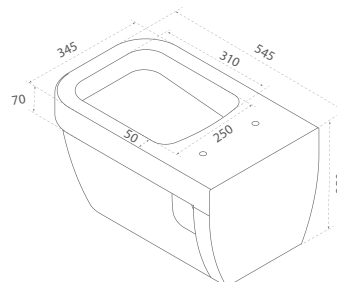

Cena netto

799 PLN

- zamknięty kołnierz
- rozstaw montażowy 18cm

9SC1571001
Deska sedesowa Noura