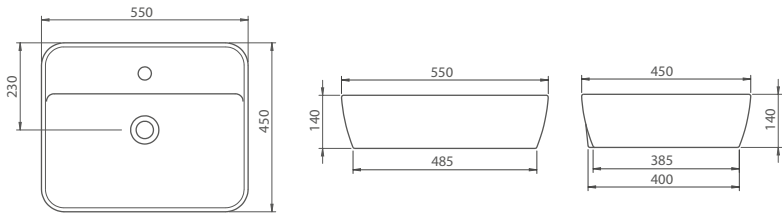

076700-u
Umywalka One

55x45 cm