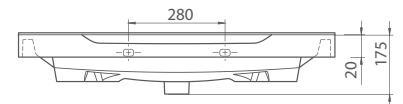

Anova 100 cm

090800-u
Umywalka Anova

100 cm

Cena netto

819 PLN

090700-u
Umywalka Anova

80 cm

Cena netto