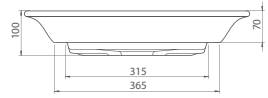

031600-u
Umywalka Olinda

Cena netto

50 cm

439 PLN