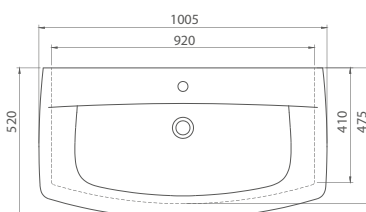

1279 PLN

* produkt w rozmiarze 130cm dostępny do 6 tygodni

Plus 90 cm

Plus

Plus 90 cm

090100-u
Umywalka Plus

Cena netto

90 cm