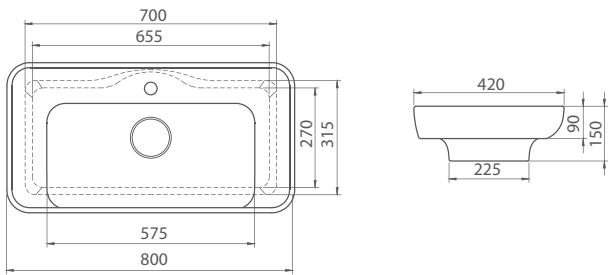

519 PLN

ZC-0008
Zaślepka ceramiczna syfonu

10 cm

Cena netto

143 PLN

072400-u
Umywalka Lal

80 cm

072300-u
Umywalka Lal

70 cm

072700-u
Umywalka Lal

60 cm

072200-u
Umywalka Lal C 60

60 cm

ZC-0008
Zaślepka ceramiczna syfonu

10 cm

More 48 cm