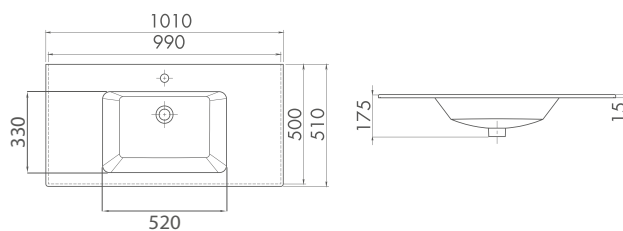

Grubość rantu
15 mm

Ibiza 80 cm

05050-u
Umywalka Ibiza
100 cm

Cena netto
899 PLN

NOWOŚĆ

05030-u
Umywalka Ibiza
80 cm

Cena netto
799 PLN

NOWOŚĆ