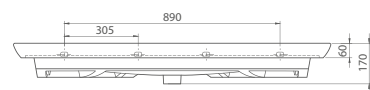

083700-u
Umywalka City K