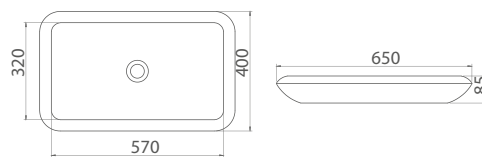

Cena netto

65 cm

579 PLN