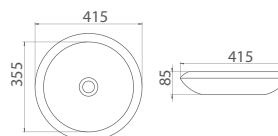

Cena netto

42 cm

489 PLN