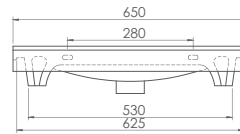

061500-u
Umywalka Side

Cena netto

65 cm

509 PLN