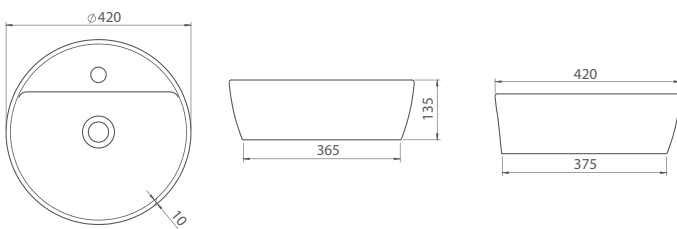

67x42 cm

076700-u
Umywalka One

55x45 cm

076300-u
Umywalka One

46x42 cm

076400-u
Umywalka One

Ø **42** cm

076200
Umywalka One