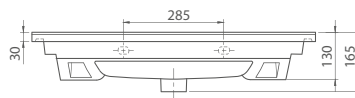

067400-u
Umywalka Arte

75 cm