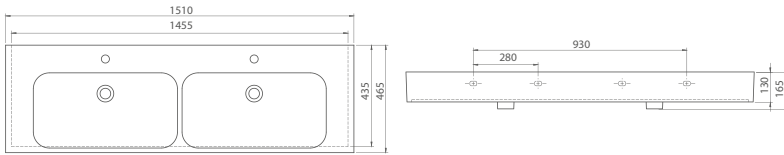

100 cm

Cena netto
899 PLN

080300-u
Umywalka Pinto

100 cm

Cena netto
899 PLN

080000-u
Umywalka Pinto

75 cm

Cena netto
709 PLN

080900-u
Umywalka Pinto
150 cm

080700-u
Umywalka Pinto
120 cm

080500-u
Umywalka Pinto
100 cm

080300-u
Umywalka Pinto
100 cm

080000-u
Umywalka Pinto
75 cm

Mini 40 cm

Mini

WODA TO ŻYWIÓŁ