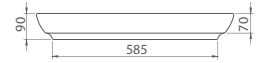

1019 PLN

Olive 75 cm

Olive

PIĘKNO W NAJCZYSTSZEJ FORMIE

Lekka w formie jak kropla wody. Wyjątkowy kształt, w nim tkwi jej urok i piękno. Olive to harmonia proporcji i doskonałość bieli. Piękno jest po to by zachwycać.