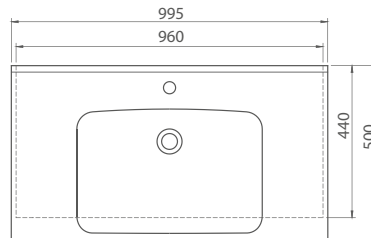

Anova 100 cm

090800-u
Umywalka Anova

100 cm

Cena netto

819 PLN

090700-u
Umywalka Anova

80 cm

Cena netto

719 PLN

Side 65 cm

Side

PO DRUGIEJ STRONIE LUSTRA

*Prawdziwe piękno jest odbłaskiem duszy.
Stylowy kształt, niepospolita grubość krawędzi.
Side - piękna jak biżuterijny detal.*

061500-u
Umywalka Side

Cena netto