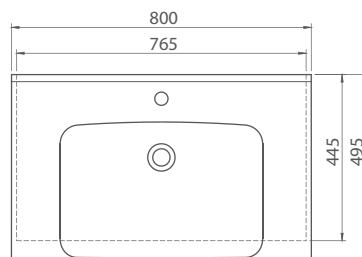

Anova 100 cm

090800-u
Umywalka Anova

100 cm

Cena netto

819 PLN

090700-u
Umywalka Anova

80 cm

Cena netto

719 PLN

Side 65 cm

Side

PO DRUGIEJ STRONIE LUSTRA

*Prawdziwe piękno jest odbłaskiem duszy.
Stylowy kształt, niepospolita grubość krawędzi.
Side - piękna jak biżuterijny detal.*

061500-u
Umywalka Side

Cena netto