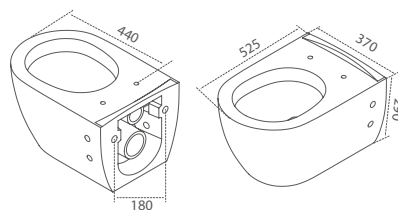

NOWOŚĆ

018700

Miska sedesowa wisząca
City

Cena netto

669 PLN

- zamknięty kołnierz
- ukryte otwory montażowe
- rozstaw montażowy 18cm
- zestaw montażowy w komplecie

015700

Bidet wiszący City