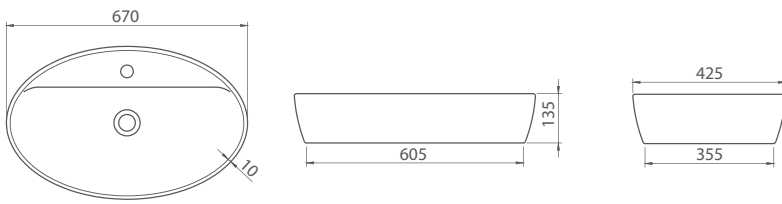

46x46 cm

Cena netto

509 PLN

076100
Umywalka One

Ø **46** cm

Cena netto

519 PLN

076500-u
Umywalka One