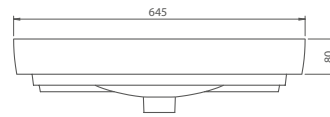

001900-u
Umywalka Arda

46x46 cm

Cena netto

369 PLN

NOWOŚĆ