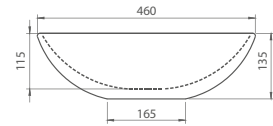

071600
Umywalka Zero

46 cm

Cena netto

559 PLN