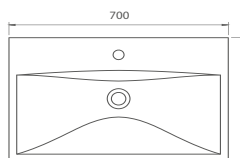

032100-u
Umywalka Elite

70 cm

Cena netto

579 PLN

NOWOŚĆ