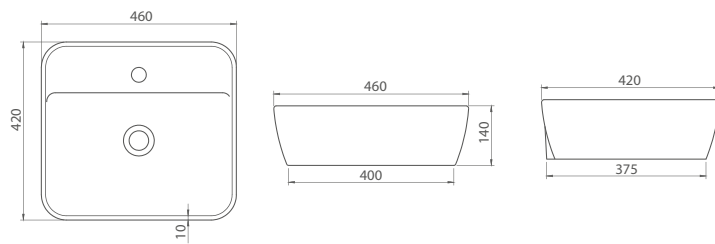

076300-u
Umywalka One

46x42 cm