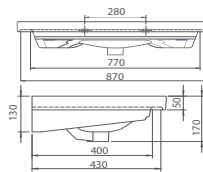

032300-u
Umywalka Elite

90 cm

Cena netto

769 PLN

NOWOŚĆ