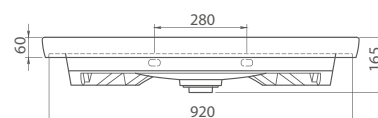

ZC-0008
Zaślepka ceramiczna syfonu

Cena netto

10 cm

143 PLN