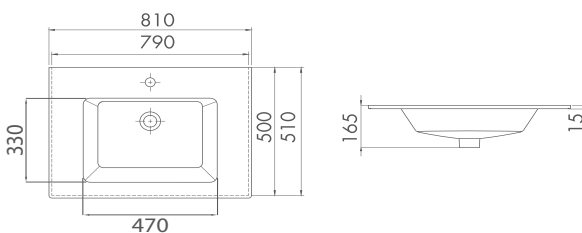

CeraStyle®
PORCELAIN

**Umywalki
ceramiczne**

NOWOŚĆ

Ibiza: 100 cm

Ibiza

KRÓLOWA STYLU

Wszystko na swoim miejscu dzięki przestronnym blatom. Harmonia kształtów, która współgra i dopełnia wnętrze łazienki. Ibiza to umywalka która hipnotyzuje swą formą.

Grubość rantu
15 mm

Ibiza 80 cm

05050-u
Umywalka Ibiza
100 cm

Cena netto
899 PLN

NOWOŚĆ

05030-u
Umywalka Ibiza
80 cm

Cena netto
799 PLN

NOWOŚĆ