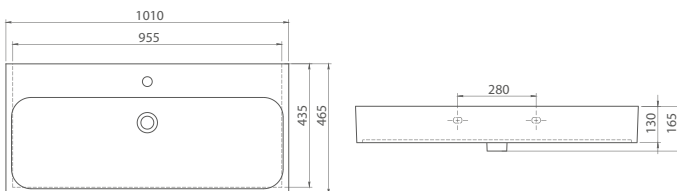

100 cm

Cena netto
899 PLN

080300-u
Umywalka Pinto

100 cm

Cena netto
899 PLN

080000-u
Umywalka Pinto

75 cm

Cena netto
709 PLN

080900-u
Umywalka Pinto
150 cm

080700-u
Umywalka Pinto
120 cm

080500-u
Umywalka Pinto
100 cm

080300-u
Umywalka Pinto
100 cm

080000-u
Umywalka Pinto
75 cm

Mini 40 cm

Mini

WODA TO ŻYWIÓŁ