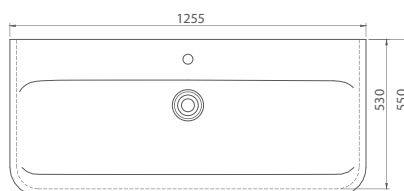

Modus 125 cm

082500-u
Umywalka Modus

Cena netto

125 cm

1529 PLN

082300-u
Umywalka Modus

Cena netto

95 cm