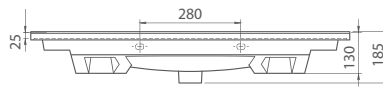

549 PLN

067200-u
Umywalka Arte

55 cm

Cena netto

419 PLN

* produkty w rozmiarach 100cm, 85cm
dostępne do 6 tygodni

067600-u
Umywalka Arte

100 cm*