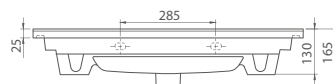

067300-u
Umywalka Arte

65 cm