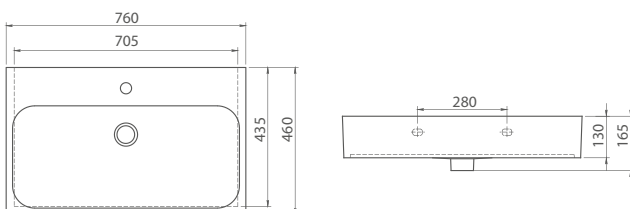

080900-u
Umywalka Pinto
150 cm

080700-u
Umywalka Pinto
120 cm

080500-u
Umywalka Pinto
100 cm

080300-u
Umywalka Pinto
100 cm

080000-u
Umywalka Pinto
75 cm

Mini 40 cm

Mini

WODA TO ŻYWIÓŁ

Nowoczesna, zredukowana do minimum forma pozwala idealnie dopasować umywalkę do małych przestrzeni. Mini to wysoka estetyka zamknięta w niewielkiej formie.

071000-u
Umywalka Mini
40x22 cm

Cena netto
289 PLN