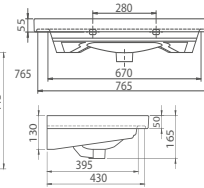

NOWOŚĆ

032200-u
Umywalka Elite

80 cm

Cena netto

669 PLN

032100-u
Umywalka Elite

70 cm

Cena netto