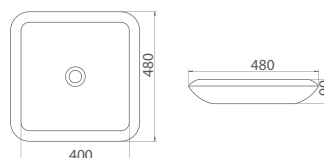

Cena netto

48 cm

529 PLN