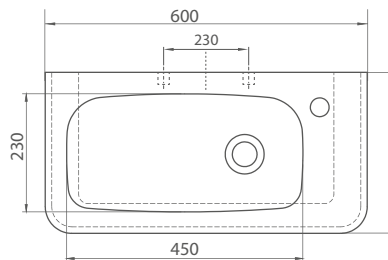

033300-u
Umywalka Noura

80x38 cm

Cena netto

559 PLN

033000-u
Umywalka Noura

60x30 cm

Cena netto

459 PLN