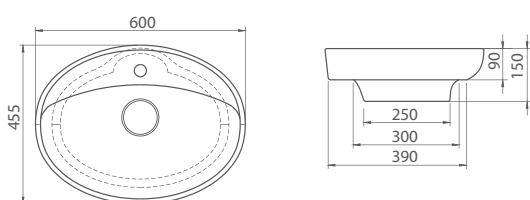

519 PLN

ZC-0008
Zaślepka ceramiczna syfonu

10 cm

Cena netto

143 PLN

072400-u
Umywalka Lal

80 cm

072300-u
Umywalka Lal

70 cm

072700-u
Umywalka Lal

60 cm

072200-u
Umywalka Lal C 60

60 cm

ZC-0008
Zaślepka ceramiczna syfonu

10 cm

More 48 cm