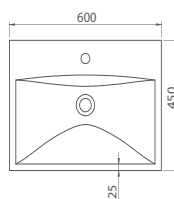

579 PLN

NOWOŚĆ

032000-u
Umywalka Elite

60 cm

Cena netto

509 PLN

Pinto 150 cm

Pinto