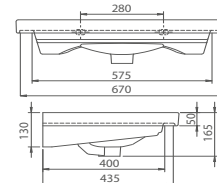

032100-u
Umywalka Elite

70 cm

Cena netto

579 PLN

NOWOŚĆ