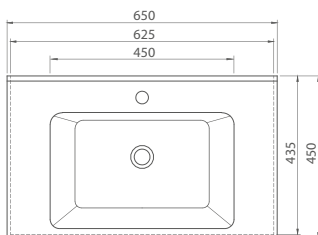

067300-u
Umywalka Arte

65 cm