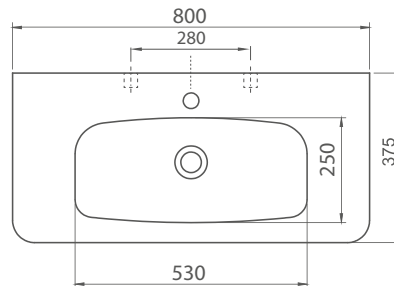

60x30 cm

Cena netto

459 PLN