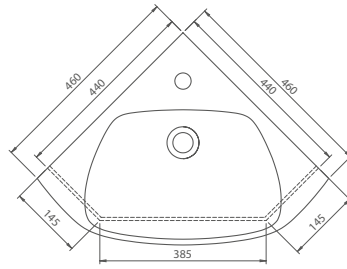

001900-u
Umywalka Arda

46x46 cm

Cena netto

369 PLN

NOWOŚĆ