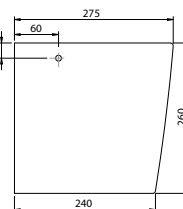

NOWOŚĆ

016800-61
Półpostument*

Cena netto

271 PLN

NOWOŚĆ

* produkty dostępne do 6 tygodni

CeraStyle jest zarejestrowanym znakiem towarowym Turkuaz Seramik San. Tic.
Niniejszy katalog oraz elementy aranżacji wnętrz przedstawione na zdjęciach nie stanowią oferty w rozumieniu obowiązujących przepisów. Producent zastrzega sobie prawo do zmian w asortymencie i parametrach technicznych produktów, a także ich wycofania z oferty w dowolnym momencie bez wcześniejszego powiadomienia.
Zdjęcia mają charakter poglądowy. Mimo dołożenia wszelkich starań, prezentowane na zdjęciach produkty mogą odbiegać od rzeczywistego wyglądu. New Trendy Sp. z o.o. nie odpowiada za ewentualne błędy drukarskie i pomyłki.