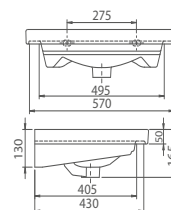

579 PLN

NOWOŚĆ

032000-u
Umywalka Elite

60 cm

Cena netto

509 PLN

Pinto 150 cm

Pinto