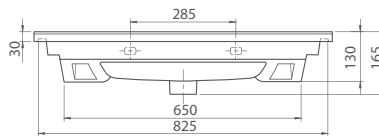

549 PLN

067200-u
Umywalka Arte

55 cm

Cena netto

419 PLN

* produkty w rozmiarach 100cm, 85cm
dostępne do 6 tygodni

067600-u
Umywalka Arte

100 cm*