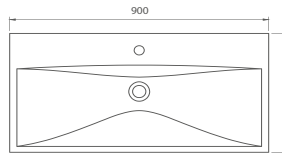

032300-u
Umywalka Elite

90 cm

Cena netto

769 PLN

NOWOŚĆ