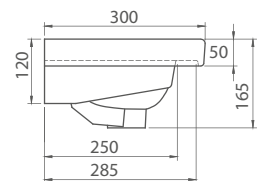

033300-u
Umywalka Noura

80x38 cm

Cena netto

559 PLN

033000-u
Umywalka Noura

60x30 cm

Cena netto

459 PLN