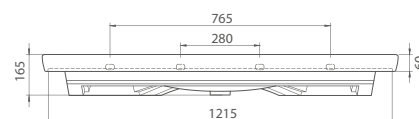

Modus 125 cm

082500-u
Umywalka Modus

Cena netto

125 cm

1529 PLN

082300-u
Umywalka Modus

Cena netto

95 cm