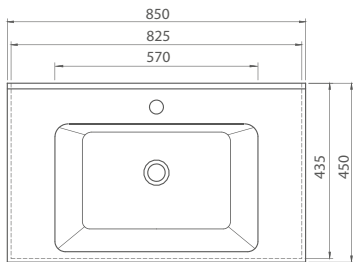

549 PLN

067200-u
Umywalka Arte

55 cm

Cena netto

419 PLN

* produkty w rozmiarach 100cm, 85cm
dostępne do 6 tygodni

067600-u
Umywalka Arte

100 cm*