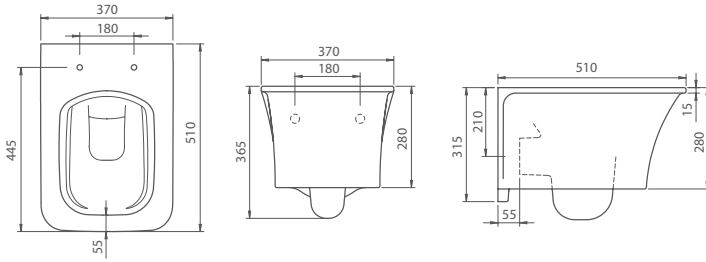

018900
Miska sedesowa wisząca
Ibiza Rimless z funkcją bidetu

Cena netto

999 PLN

NOWOŚĆ

- miska bezkołnierзова ułatwiająca czyszczenie
- rozstaw montażowy 18cm
- zestaw montażowy w komplecie
- brak widocznych otworów montażowych
- miska dostosowana do spłukiwania max 3/6l