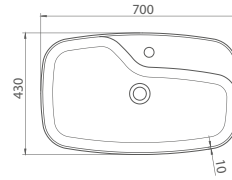

Nowoczesna, zredukowana do minimum forma pozwala idealnie dopasować umywalkę do małych przestrzeni. Mini to wysoka estetyka zamknięta w niewielkiej formie.

071000-u
Umywalka Mini
40x22 cm

Cena netto
289 PLN

1019 PLN

Olive 75 cm

Olive

PIĘKNO W NAJCZYSTSZEJ FORMIE

Lekka w formie jak kropla wody. Wyjątkowy kształt, w nim tkwi jej urok i piękno. Olive to harmonia proporcji i doskonałość bieli. Piękno jest po to by zachwycać.