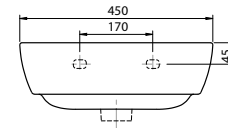

016800-61
Półpostument*

Cena netto

271 PLN

NOWOŚĆ