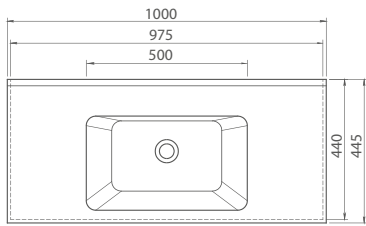

549 PLN

067200-u
Umywalka Arte

55 cm

Cena netto

419 PLN

* produkty w rozmiarach 100cm, 85cm
dostępne do 6 tygodni

067600-u
Umywalka Arte

100 cm*