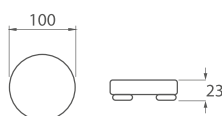

ZC-0008
Zaślepka ceramiczna syfonu

Cena netto

10 cm

143 PLN