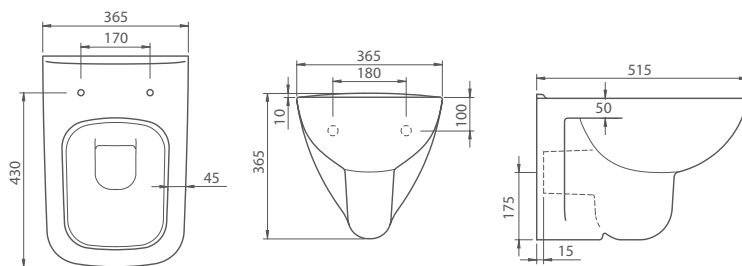

NOWOŚĆ

Duru

018500
Miska sedesowa wisząca
Duru

- zamknięty kołnierz
- rozstaw montażowy 18cm

Cena netto

499 PLN

NOWOŚĆ

9SC1143001
Deska sedesowa Duru