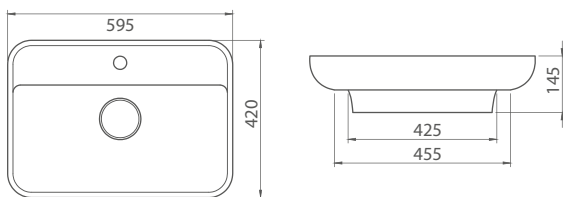

519 PLN

ZC-0008
Zaślepka ceramiczna syfonu

10 cm

Cena netto

143 PLN

072400-u
Umywalka Lal

80 cm

072300-u
Umywalka Lal

70 cm

072700-u
Umywalka Lal

60 cm

072200-u
Umywalka Lal C 60

60 cm

ZC-0008
Zaślepka ceramiczna syfonu

10 cm

More 48 cm