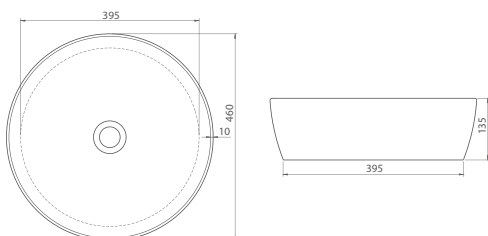

076100
Umywalka One

Ø **46** cm