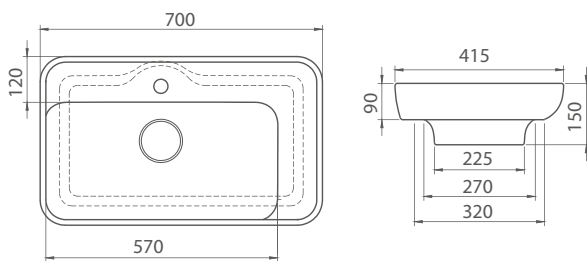

519 PLN

ZC-0008
Zaślepka ceramiczna syfonu

10 cm

Cena netto

143 PLN

072400-u
Umywalka Lal

80 cm

072300-u
Umywalka Lal

70 cm

072700-u
Umywalka Lal

60 cm

072200-u
Umywalka Lal C 60

60 cm

ZC-0008
Zaślepka ceramiczna syfonu

10 cm

More 48 cm