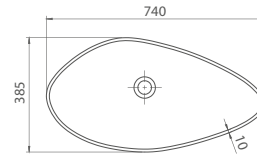

071300
Umywalka Olive

75 cm

Cena netto

1129 PLN