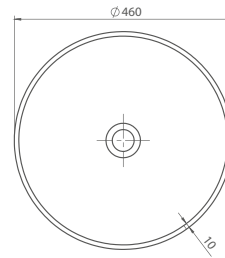

071600
Umywalka Zero

46 cm

Cena netto

559 PLN