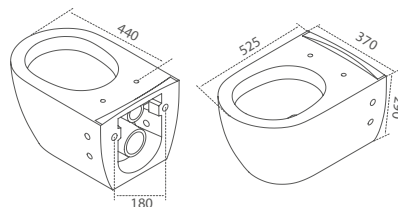

019100

Miska sedesowa wisząca
City Rimless

Cena netto

799 PLN

- miska bezkołnierzowa ułatwiająca czyszczenie
- ukryte otwory montażowe
- rozstaw montażowy 18cm
- zestaw montażowy w komplecie
- miska dostosowana do spłukiwania max 3/6l

NOWOŚĆ