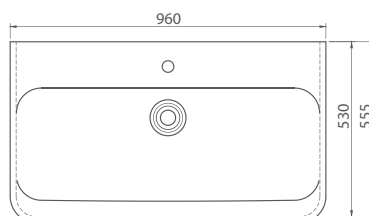

ZC-0008
Zaślepka ceramiczna syfonu

Cena netto

10 cm

143 PLN