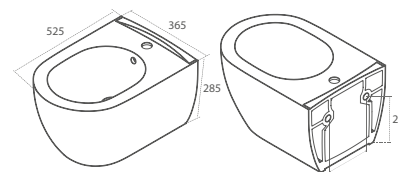

015700

Bidet wiszący City

Cena netto

769 PLN

- rozstaw montażowy 18cm
- zestaw montażowy w komplecie

95C0011001

Deska sedesowa City

Cena netto

279 PLN

- wolnoopadająca
- Duroplast
- metalowe zawiasy
- system łatwego wypinania deski