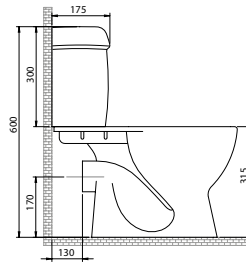

003100-u61
Umywalka wisząca Happy*

Cena netto

265 PLN

NOWOŚĆ