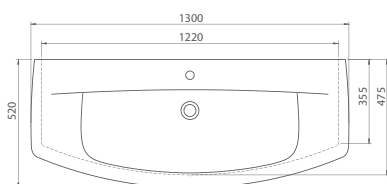

City K 130 cm

083900-u
Umywalka City K

130 cm*

Cena netto

1629 PLN

083700-u
Umywalka City K

100 cm

Cena netto

1279 PLN

* produkt w rozmiarze 130cm dostępny do 6 tygodni

Plus 90 cm

Plus

Plus 90 cm

090100-u
Umywalka Plus

Cena netto

90 cm