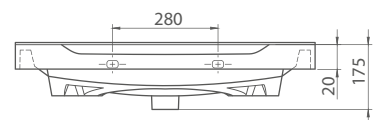

80 cm

Cena netto

719 PLN