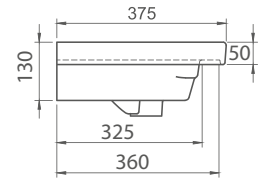

033300-u
Umywalka Noura

80x38 cm

Cena netto

559 PLN

033000-u
Umywalka Noura

60x30 cm

Cena netto

459 PLN