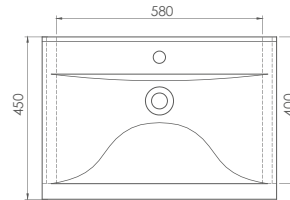

061500-u
Umywalka Side

Cena netto

65 cm

509 PLN