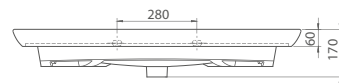

* produkt w rozmiarze 130cm dostępny do 6 tygodni