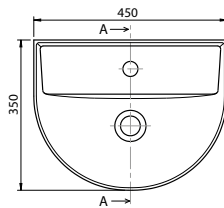

016800-61
Półpostument*

Cena netto

271 PLN

NOWOŚĆ