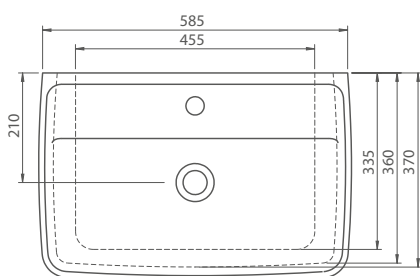

016200
Półpostument

Cena netto

190 PLN

NOWOŚĆ