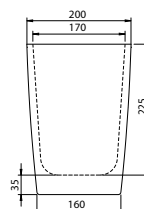

NOWOŚĆ

016800-61
Półpostument*

Cena netto

271 PLN

NOWOŚĆ

* produkty dostępne do 6 tygodni

CeraStyle jest zarejestrowanym znakiem towarowym Turkuaz Seramik San. Tic.
Niniejszy katalog oraz elementy aranżacji wnętrz przedstawione na zdjęciach nie stanowią oferty w rozumieniu obowiązujących przepisów. Producent zastrzega sobie prawo do zmian w asortymencie i parametrach technicznych produktów, a także ich wycofania z oferty w dowolnym momencie bez wcześniejszego powiadomienia.
Zdjęcia mają charakter poglądowy. Mimo dołożenia wszelkich starań, prezentowane na zdjęciach produkty mogą odbiegać od rzeczywistego wyglądu. New Trendy Sp. z o.o. nie odpowiada za ewentualne błędy drukarskie i pomyłki.