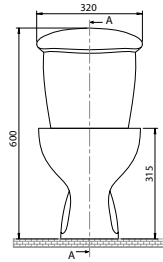

003100-u61
Umywalka wisząca Happy*

Cena netto

265 PLN

NOWOŚĆ