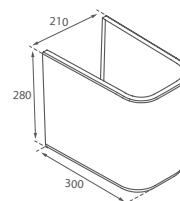

016200
Półpostument

Cena netto

190 PLN

NOWOŚĆ

Arte 85 cm

Arte

MARZENIA STAJĄ SIĘ RZECZYWISTOŚCIĄ

Krystalicznie przejrzysta woda połyskuje na jej powierzchni. Otula jej czystą formę iskrząc się i mieniąc. Arte to doskonałe połączenie estetyki i funkcjonalności. Głęboka misa, duża powierzchnia to wszystko pozwala na komfortowe korzystanie z umywalki zgodne z wizją światowego designu.