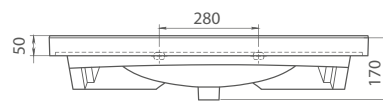

ZAMIEŃ DOM W PRZYTULNE GNIAZDKO

Rozsmakuj się w zacisznym i stylowym otoczeniu. Subtelność jej formy doda lekkości łazience. Piękno PLUS funkcjonalność to doskonale zgrany duet.