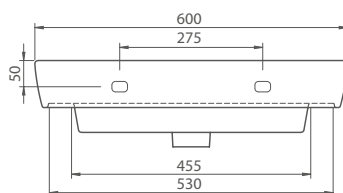

035100-u
Umywalka Duru

60x40 cm

Cena netto

359 PLN

NOWOŚĆ

016200
Półpostument

Cena netto

190 PLN

NOWOŚĆ