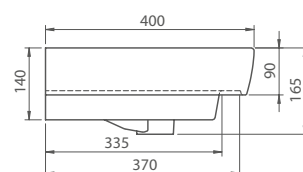

035100-u
Umywalka Duru

60x40 cm

Cena netto

359 PLN

NOWOŚĆ

016200
Półpostument

Cena netto

190 PLN

NOWOŚĆ